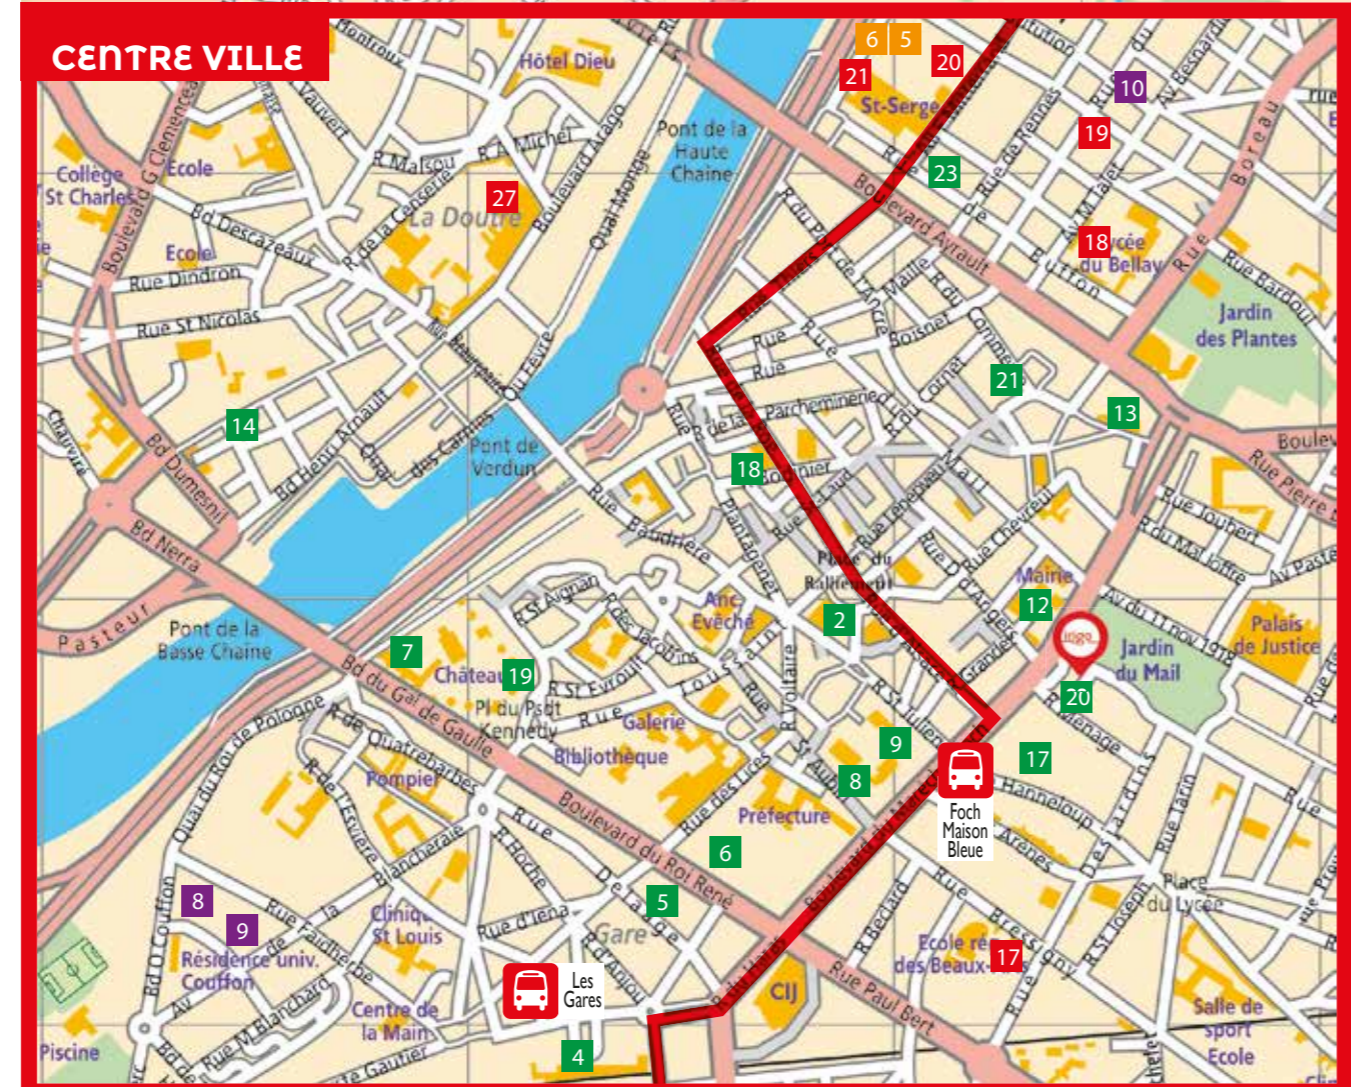

LÉGENDES PLAN

INDEX DES QUARTIERS ET RUES