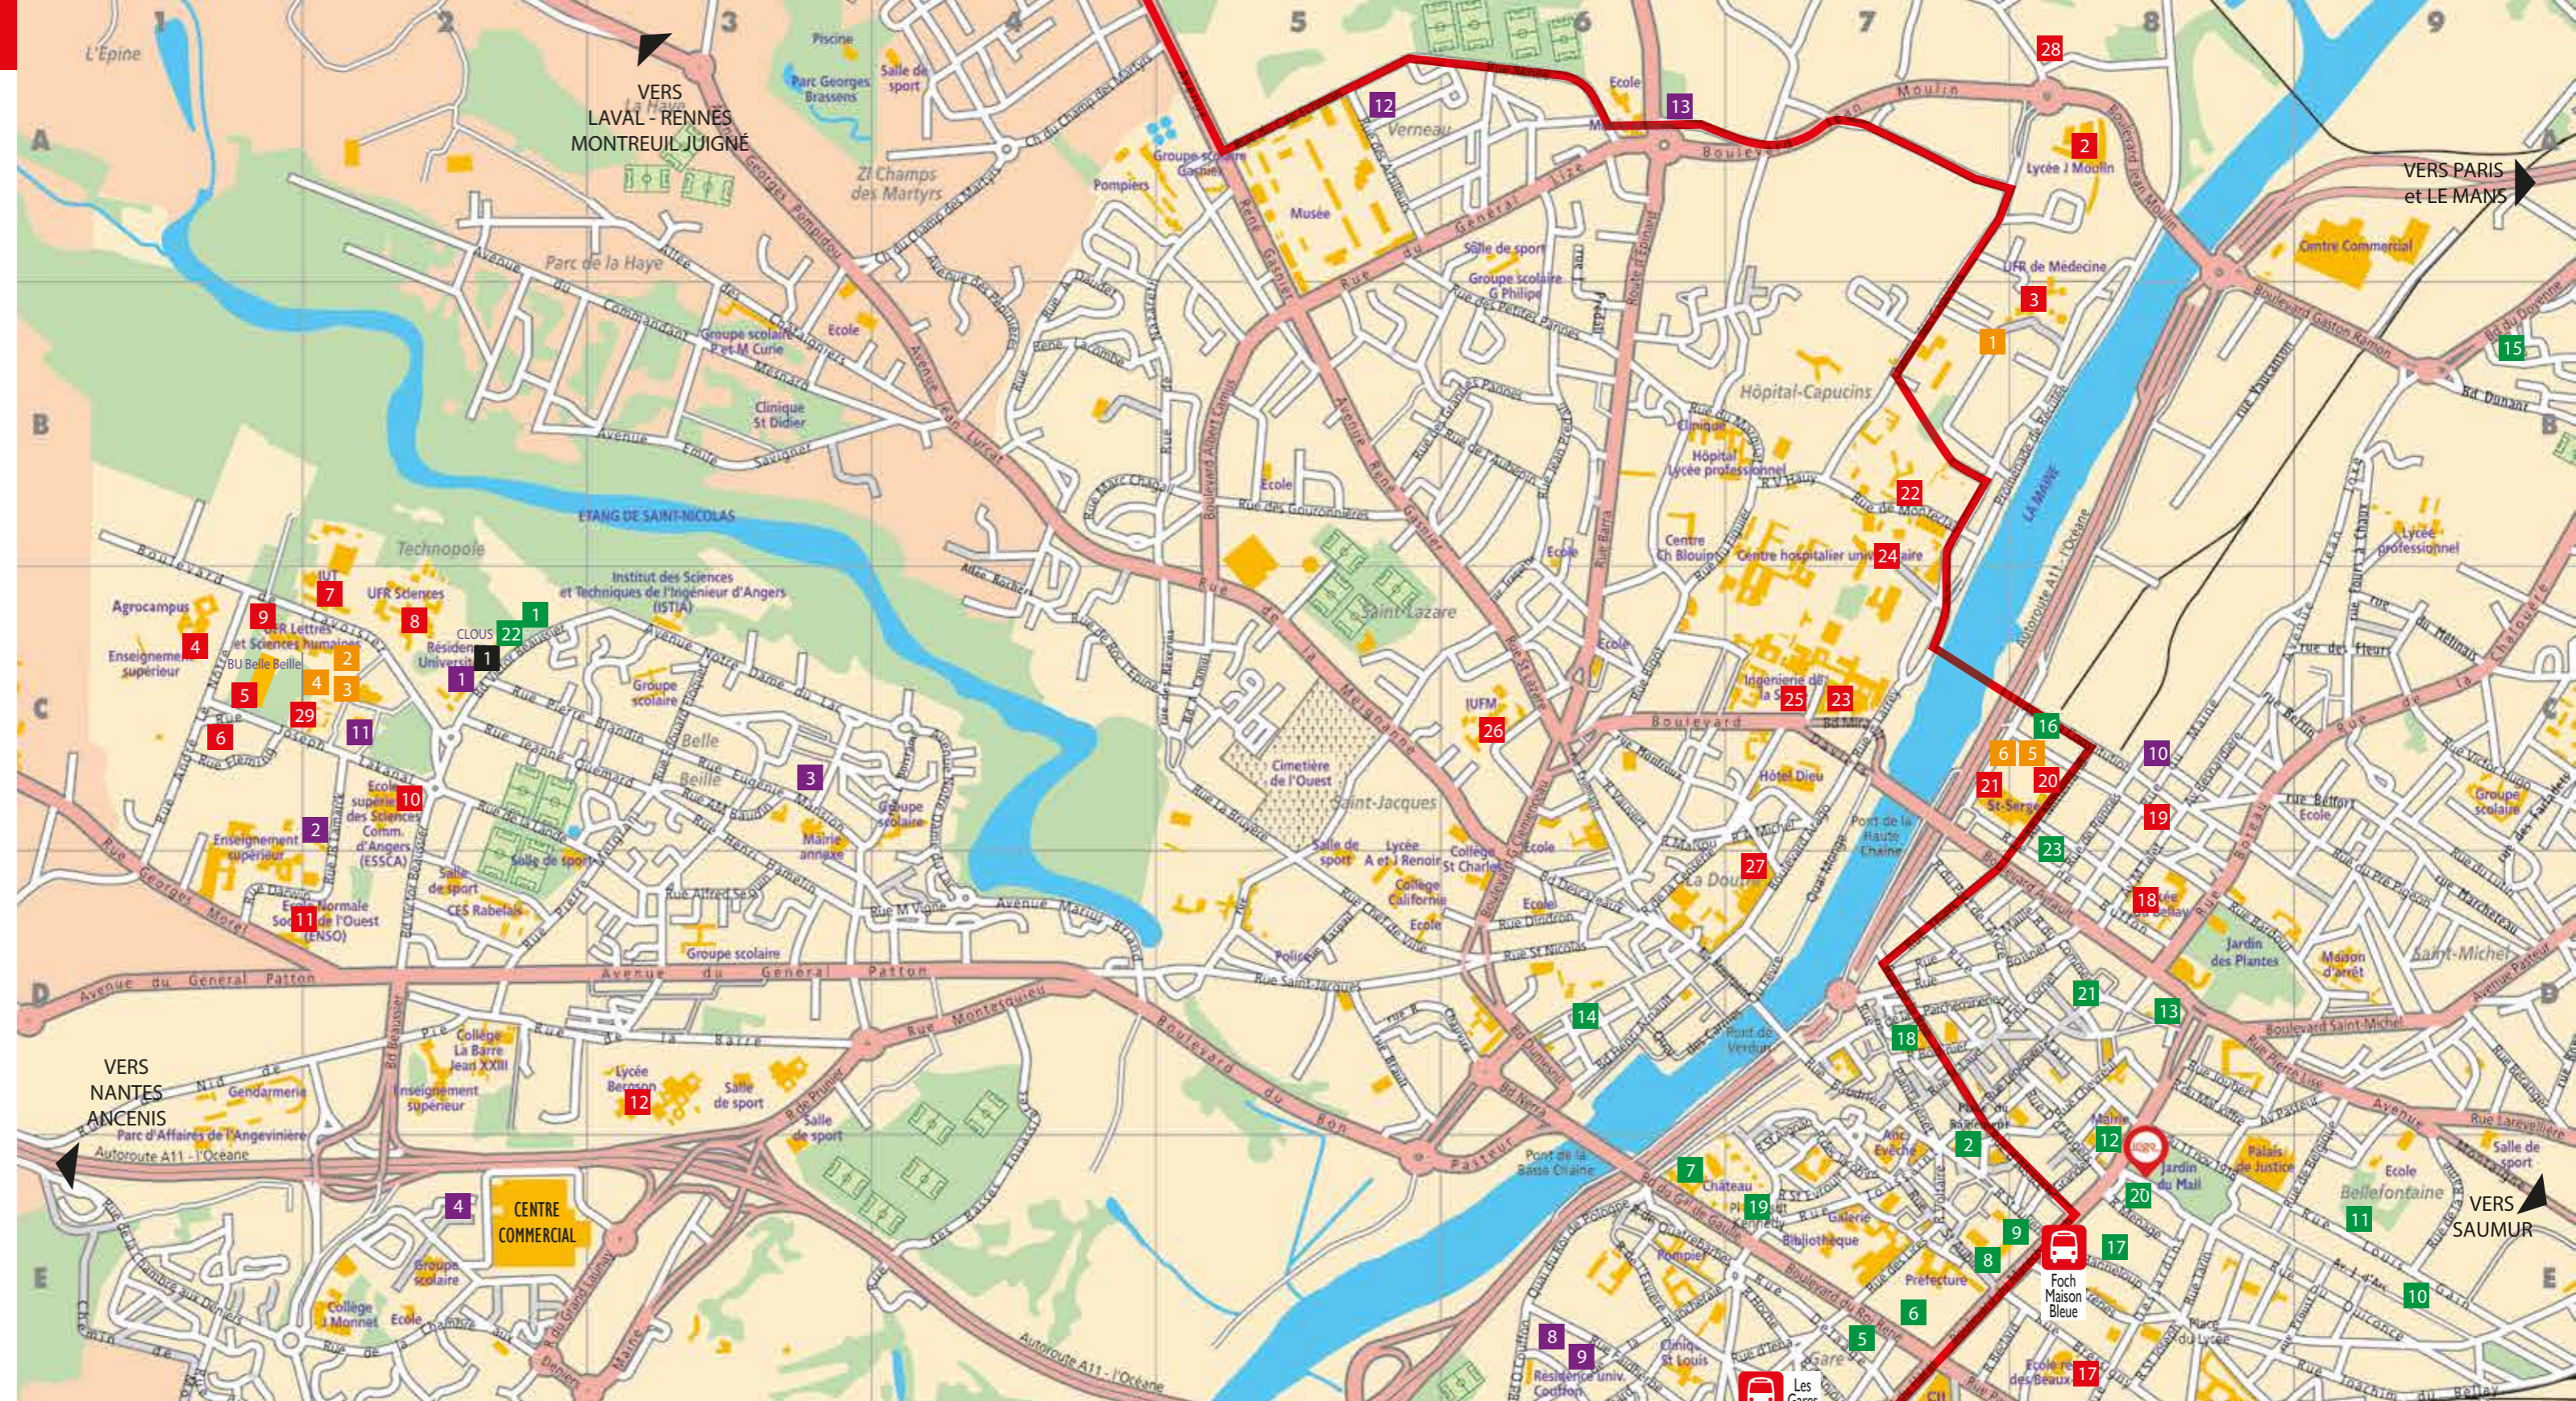

LÉGENDES PLAN

INDEX DES QUARTIERS ET RUES