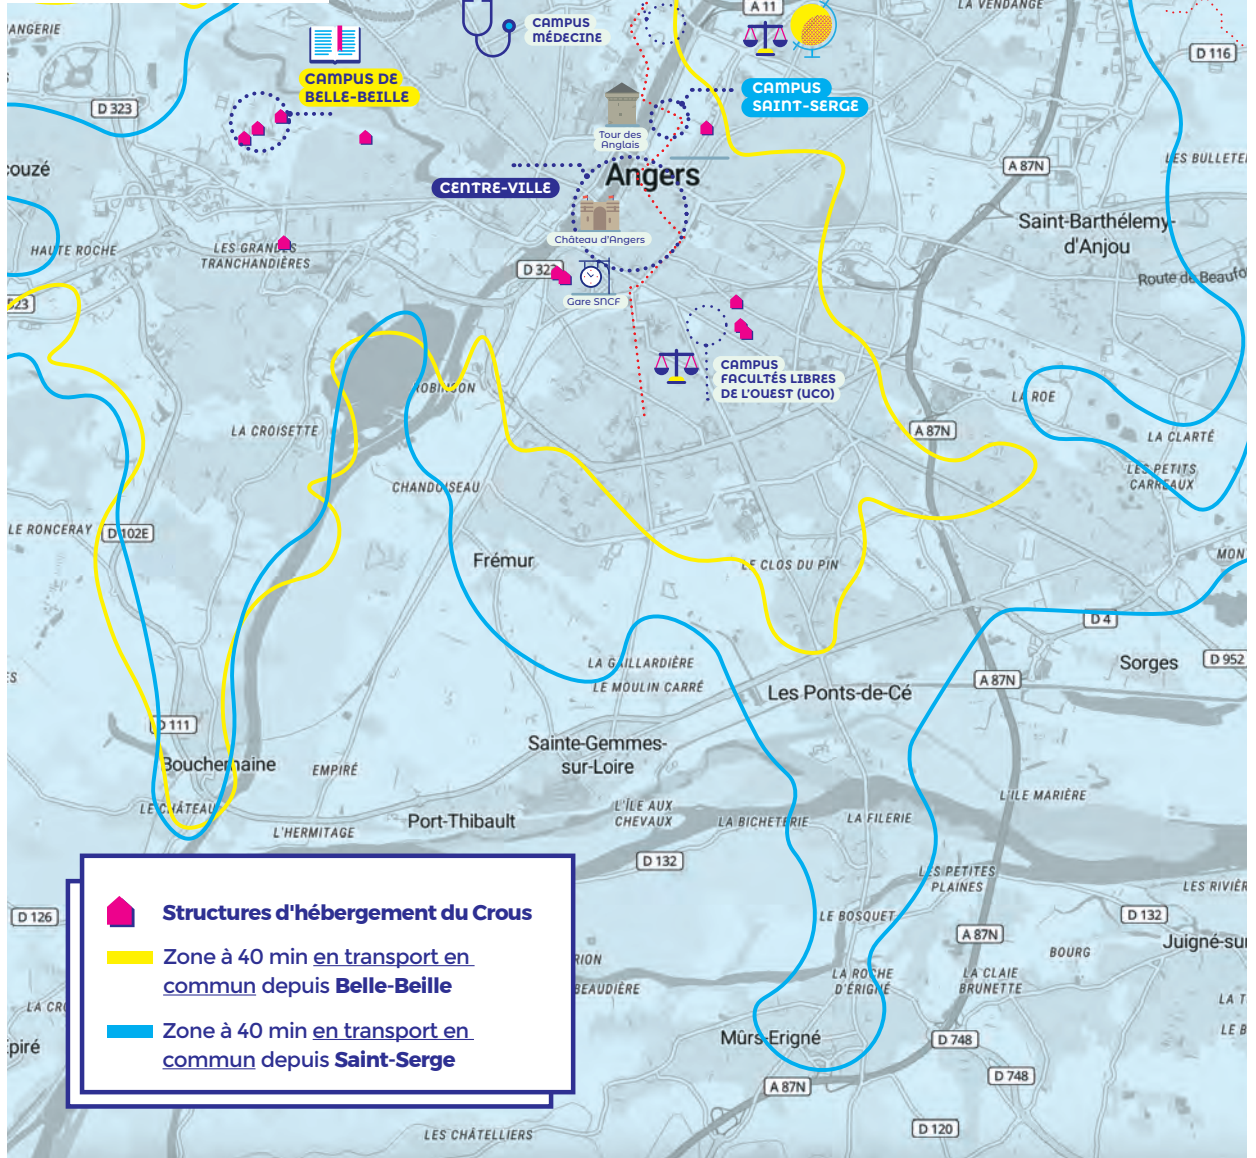

“ Pensez à élargir vos recherches aux périphéries des villes. Les logements y sont souvent moins chers et très bien desservis. ”

JEAN-JACQUES AUDUREAU,
DIRECTEUR DE L'HÉBERGEMENT
CROUS NANTES PAYS DE LA LOIRE

-  **Structures d'hébergement du Crous**
-  Zone à 40 min en transport en commun depuis **Belle-Beille**
-  Zone à 40 min en transport en commun depuis **Saint-Serge**