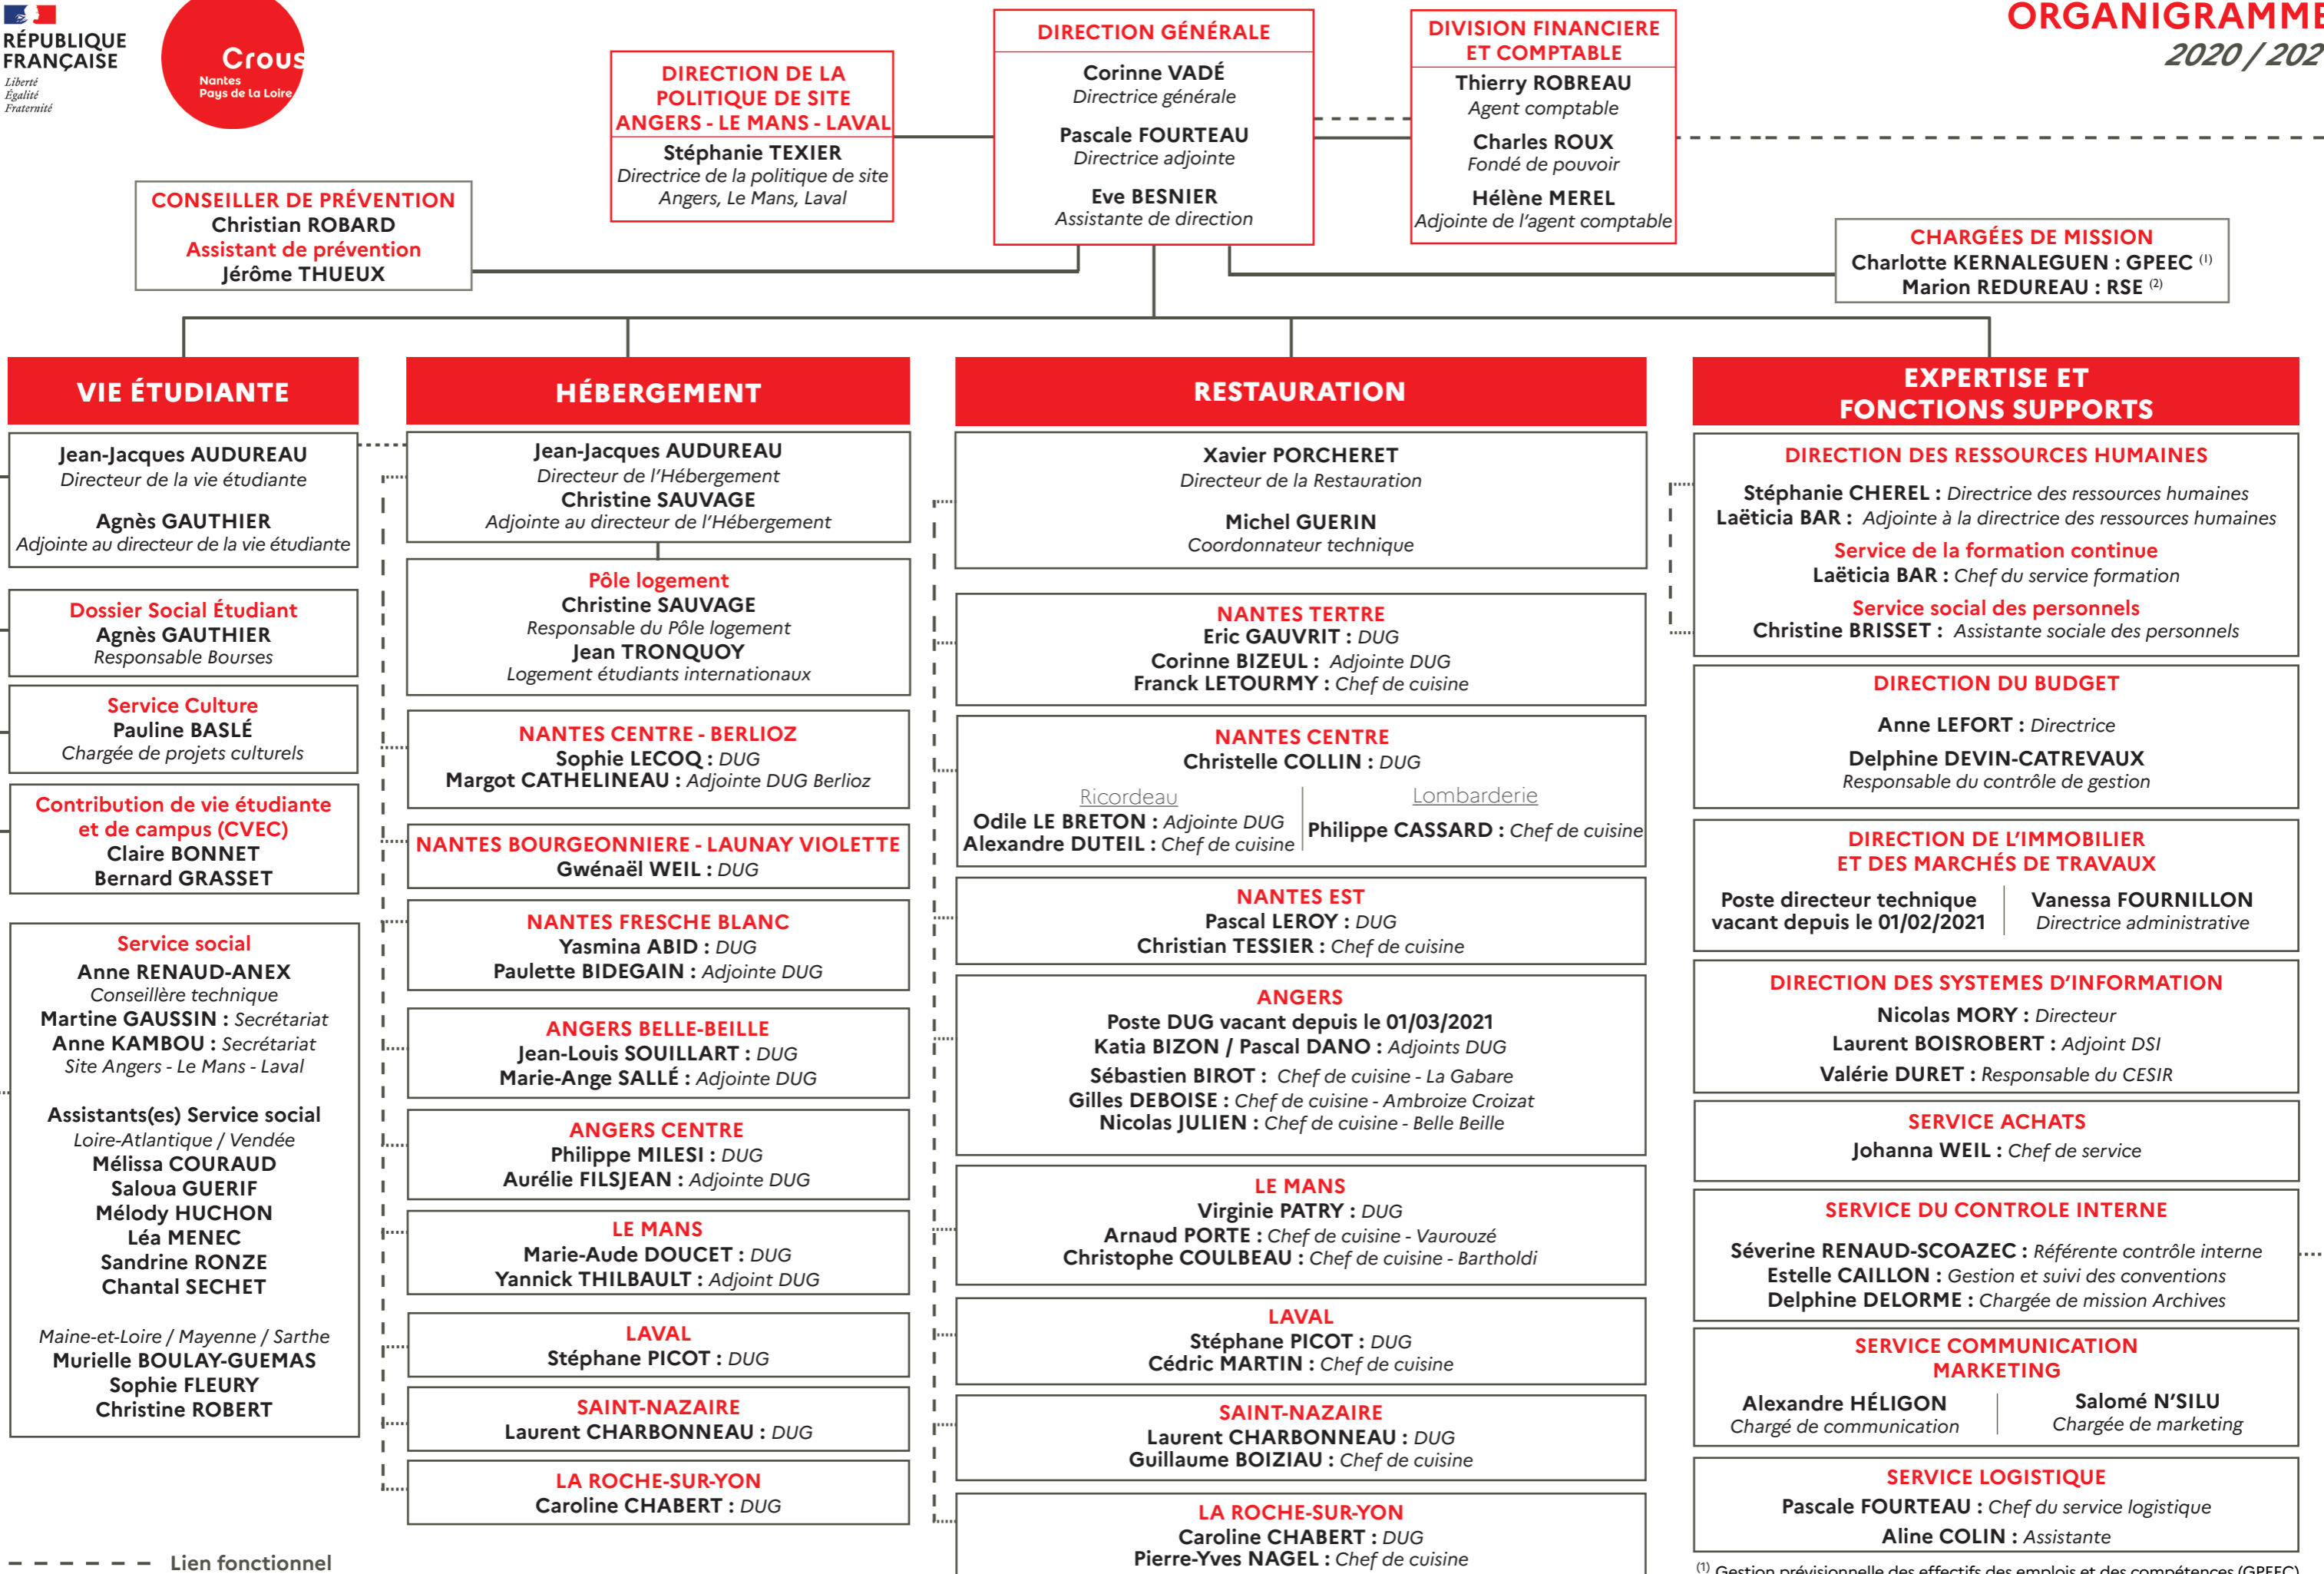

Crous de Nantes Pays de la Loire  
 2, boulevard Guy Mollet - BP 52213  
 44322 Nantes cedex 3  
[crous-nantes.fr](http://crous-nantes.fr)

# Organigramme

du Crous de  
 Nantes  
 Pays de la Loire

Mai 2021

--- Lien fonctionnel  
— Lien hiérarchique

(1) Gestion prévisionnelle des effectifs des emplois et des compétences (GPEEC)  
(2) Responsabilité sociétale et environnementale (RSE)