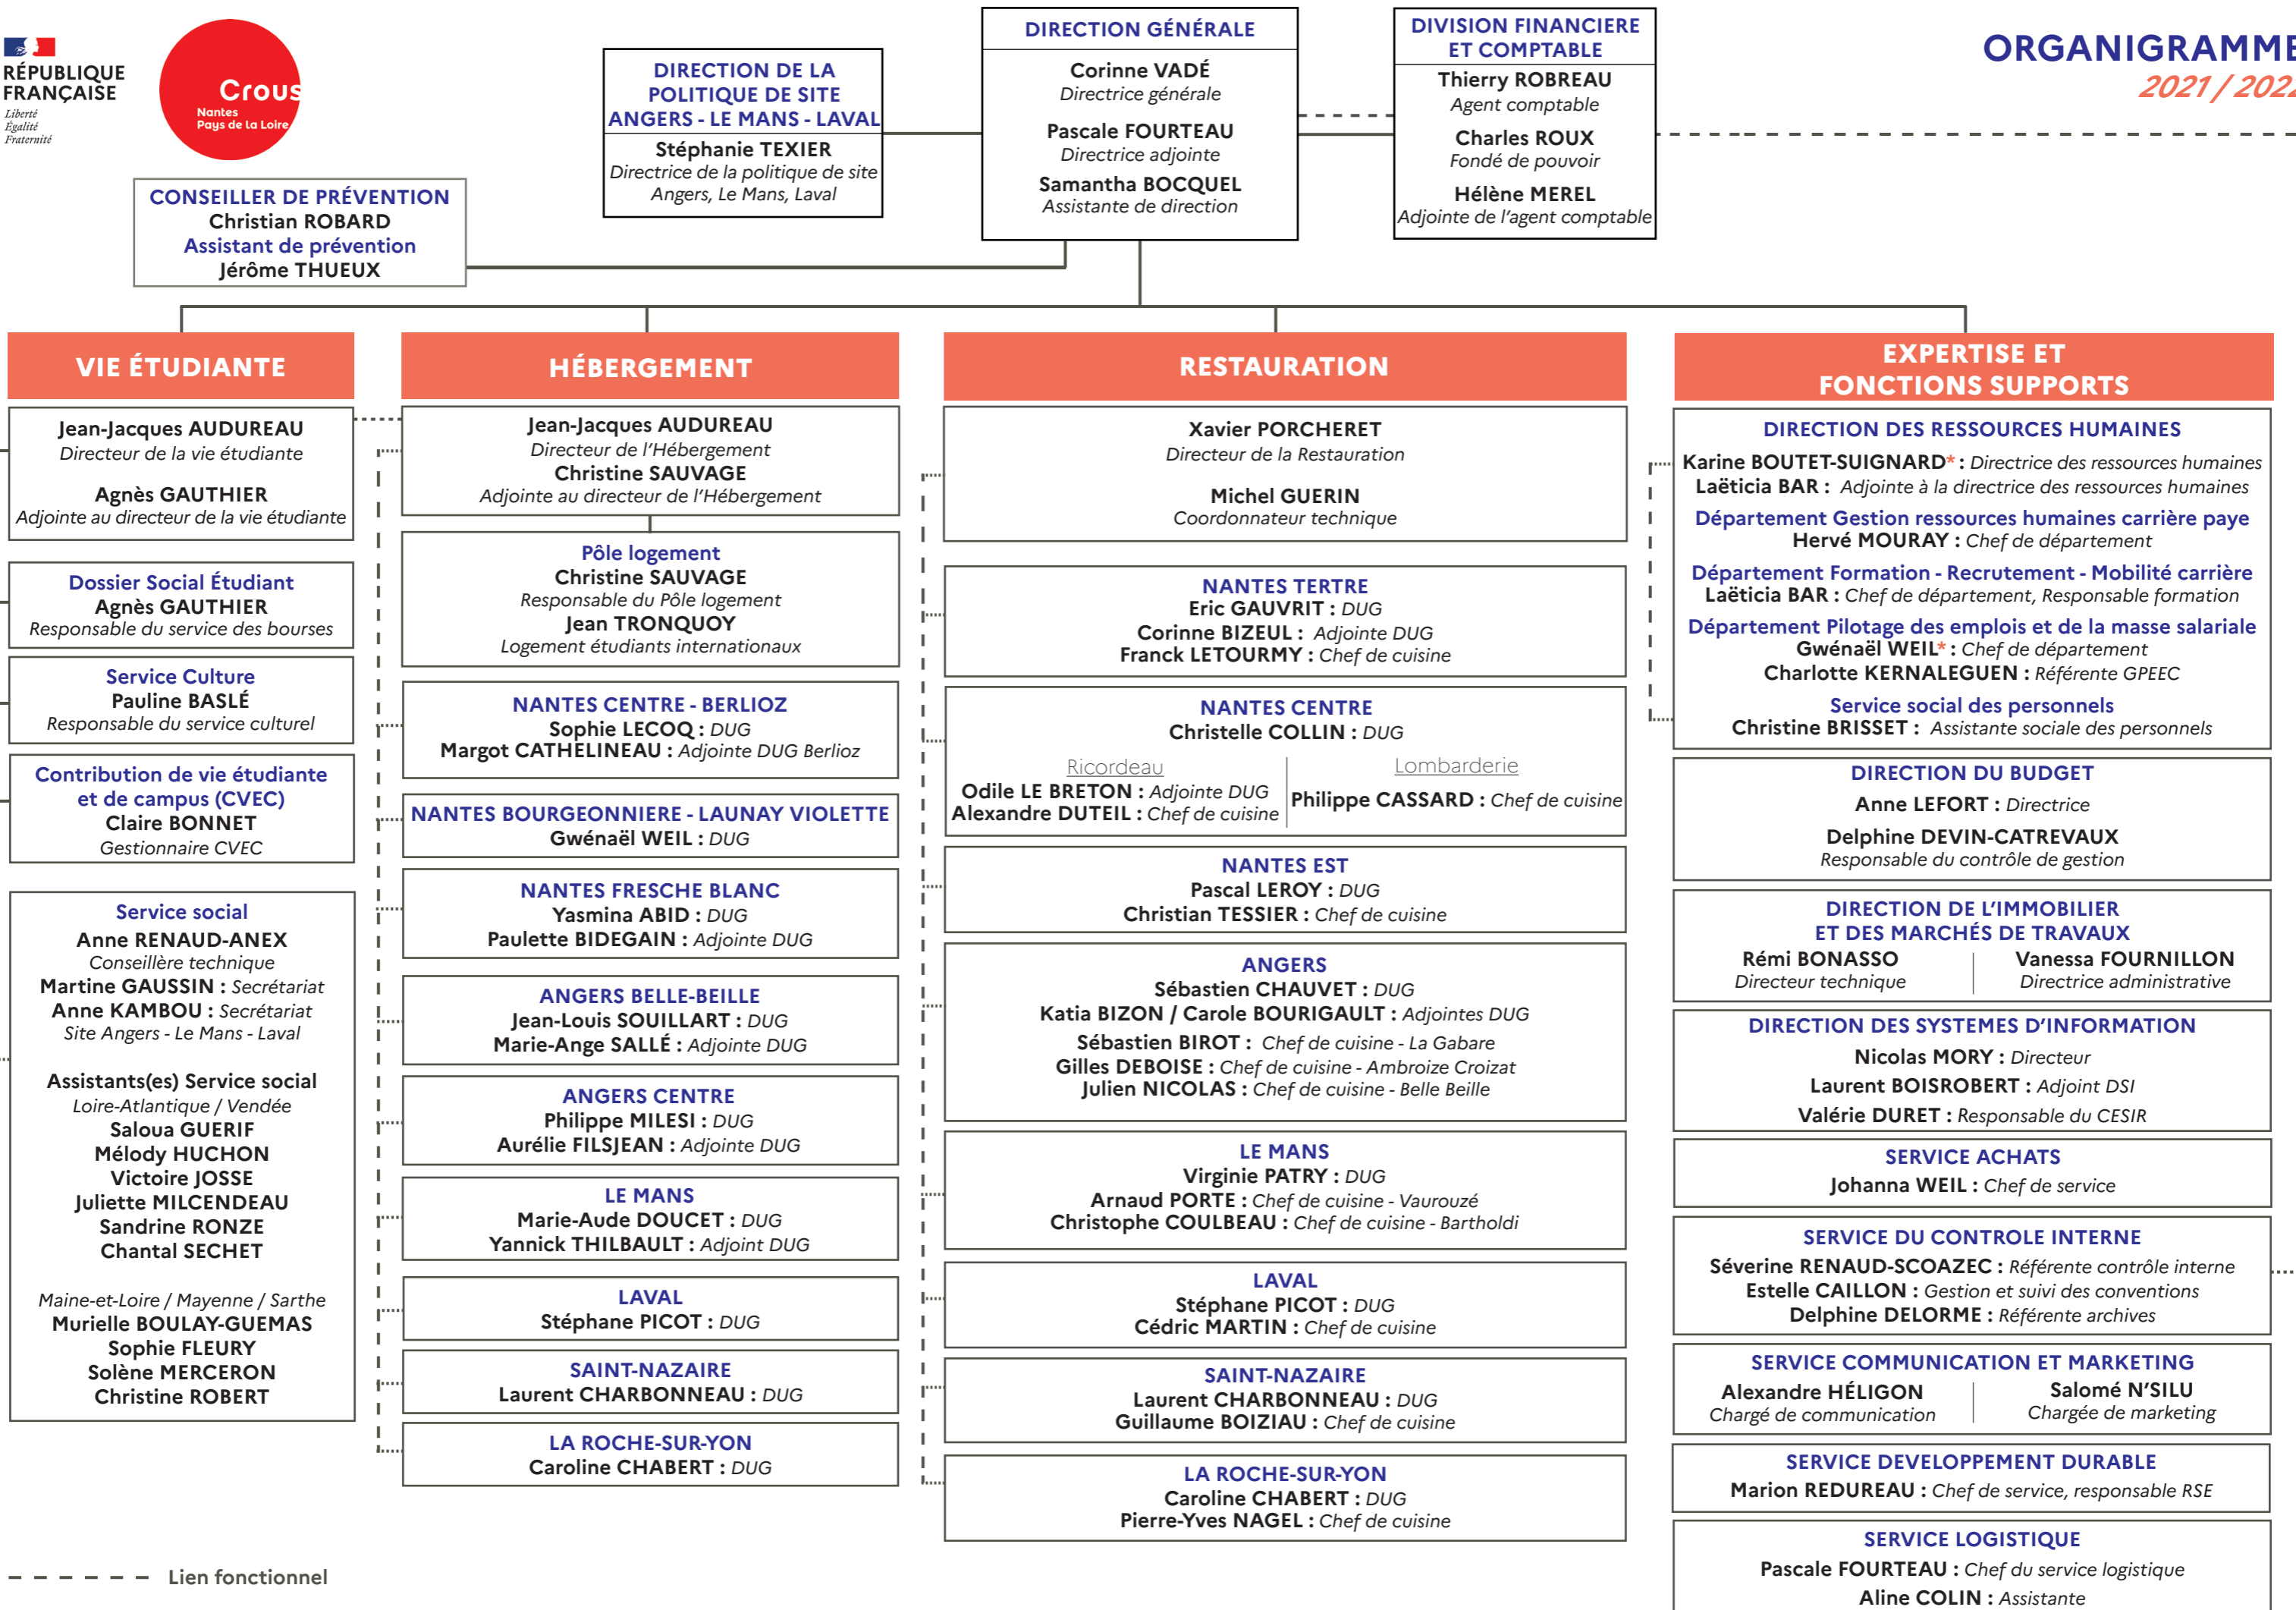

Crous de Nantes Pays de la Loire
 2, boulevard Guy Mollet - BP 52213
 44322 Nantes cedex 3
crous-nantes.fr

Organigramme

du Crous de
 Nantes
 Pays de la Loire

Septembre 2021

--- Lien fonctionnel
— Lien hiérarchique